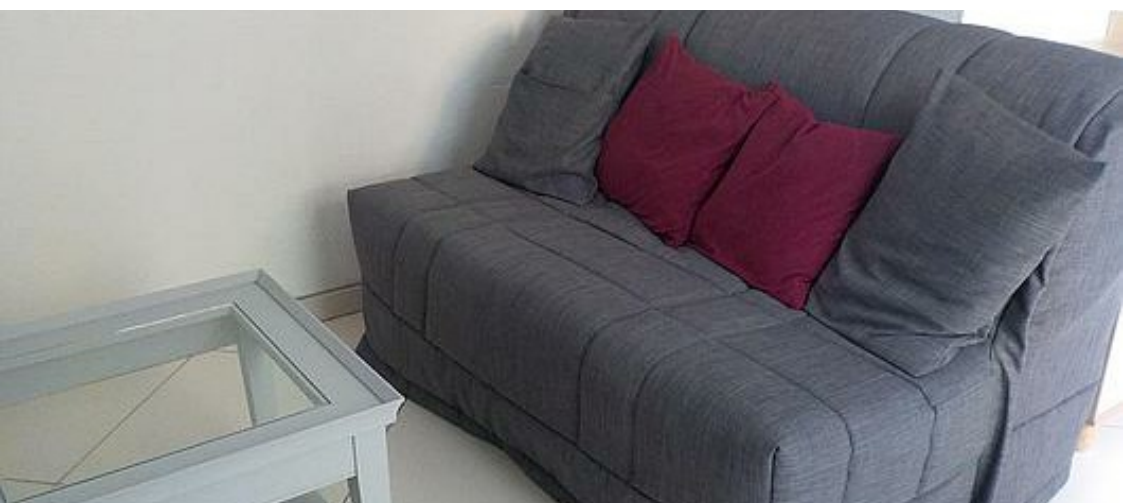

MAISON GUDIN LACANAU

MAISON TOUT CONFORT À
LACANAU OCÉAN

4 personnes

<http://maisongudinlacanau.fr>

Madame Christine GUDIN

+33 6 79 93 39 75

+33 6 79 94 38 13

A Maison tout confort à Lacanau Océan :
46 Résidence les Palombes 33680 LACANAU

Maison tout confort à Lacanau Océan

Maison

4

personnes
(Maxi: 4 pers.)

1

chambre

32

m²

Nichée dans la Résidence des Palombes à Lacanau-Océan, à 800 m des plages océanes et 5 mn du lac, la maison tout confort et lumineuse de Christine est idéale pour des vacances calmes et proches de la nature. D'avril à septembre, vous pouvez vous ressourcer dans cette location, fonctionnelle et agréable à vivre. La forêt et les pistes cyclables à proximité vous permettent de vous déplacer dans la station à pied ou à vélo. Ici vous vivez sans voiture ! Piscine partagée pour les locataires de la résidence et gardien